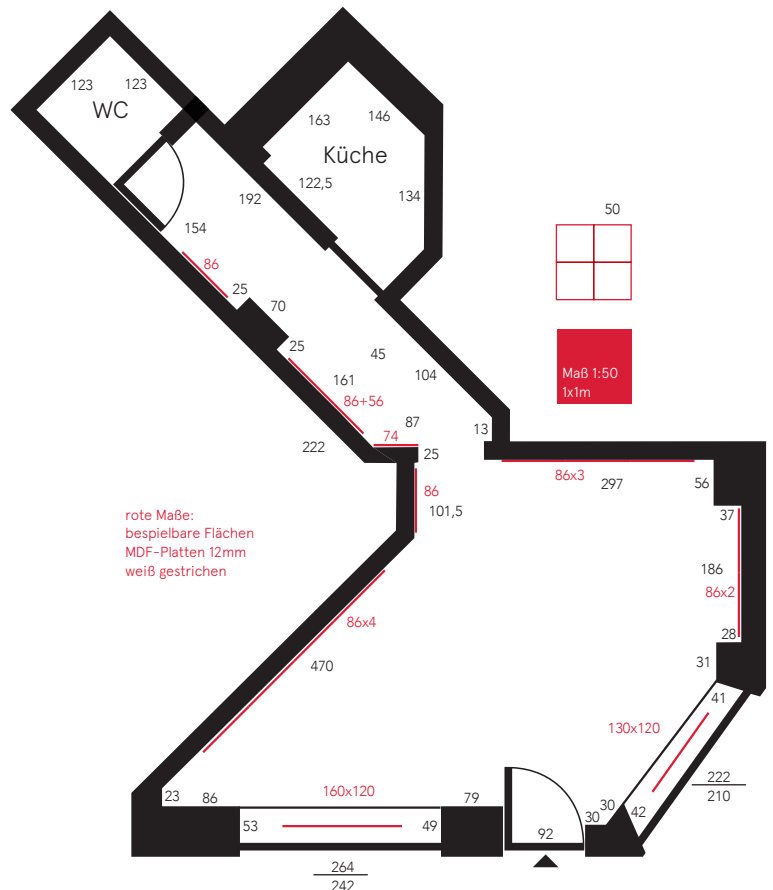

Büro

+ Küche + Toilette

Enfants Artspace
Pilatuspool 19
20355 Hamburg

Artspace

alle beispielbaren Wände v.l.n.r.

Enfants Artspace
Pilatuspool 19
20355 Hamburg

1. Wand vorn links

5. anderer Steg und Tür

2. Wand zum Flur, Wand rechts

6. großes Fenster mit Steg & Display, Ecknische

3. Wand rechts & Nische rechts

7. anderer Fenstersteg

4. kl. Fenster mit Steg & Display

8. Wände Flur vorn

9. Flur hinter Säule

10. Küche/Tresen