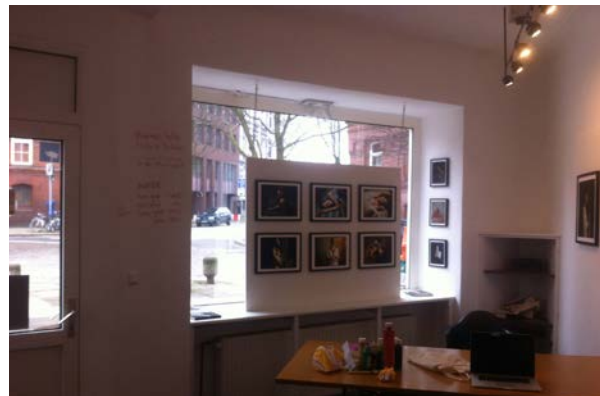

Büro

+ Küche + Toilette

Enfants Artspace
Pilatuspool 19
20355 Hamburg

Artspace

alle beispielbaren Wände v.l.n.r.

Enfants Artspace
Pilatuspool 19
20355 Hamburg

1. Wand vorn links

5. anderer Steg und Tür

2. Wand zum Flur, Wand rechts

6. großes Fenster mit Steg & Display, Ecknische

3. Wand rechts & Nische rechts

7. anderer Fenstersteg

4. kl. Fenster mit Steg & Display

8. Wände Flur vorn

9. Flur hinter Säule

10. Küche/Tresen