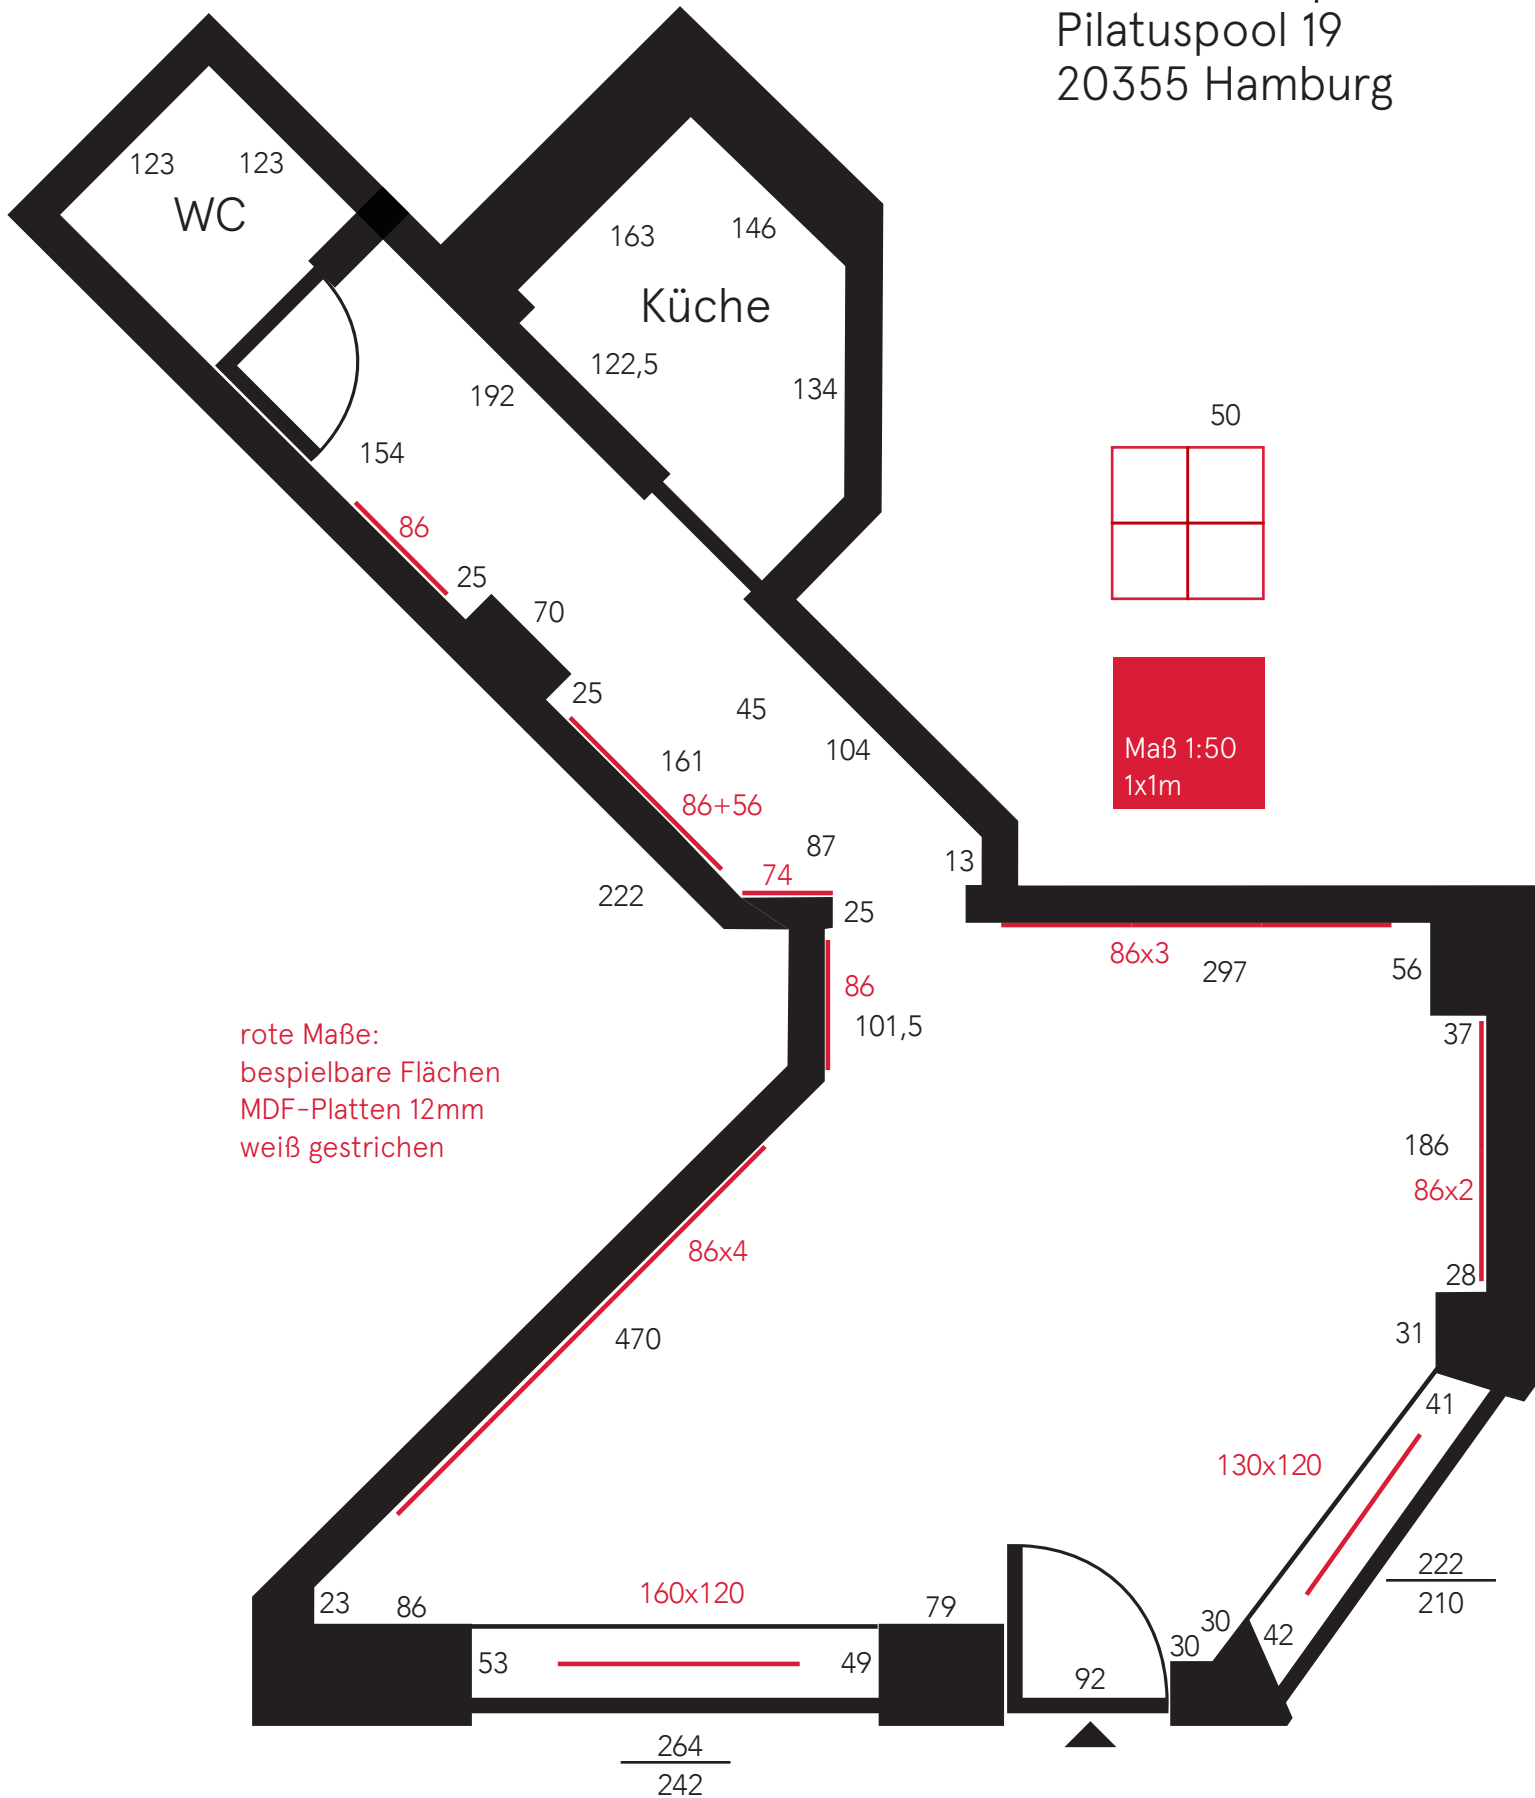

Büro

+ Küche + Toilette

Enfants Artspace
Pilatuspool 19
20355 Hamburg

Artspace

alle beispielbaren Wände v.l.n.r.

Enfants Artspace
Pilatuspool 19
20355 Hamburg

1. Wand vorn links

5. anderer Steg und Tür

2. Wand zum Flur, Wand rechts

6. großes Fenster mit Steg & Display, Ecknische

3. Wand rechts & Nische rechts

7. anderer Fenstersteg

4. kl. Fenster mit Steg & Display

8. Wände Flur vorn

9. Flur hinter Säule

10. Küche/Tresen